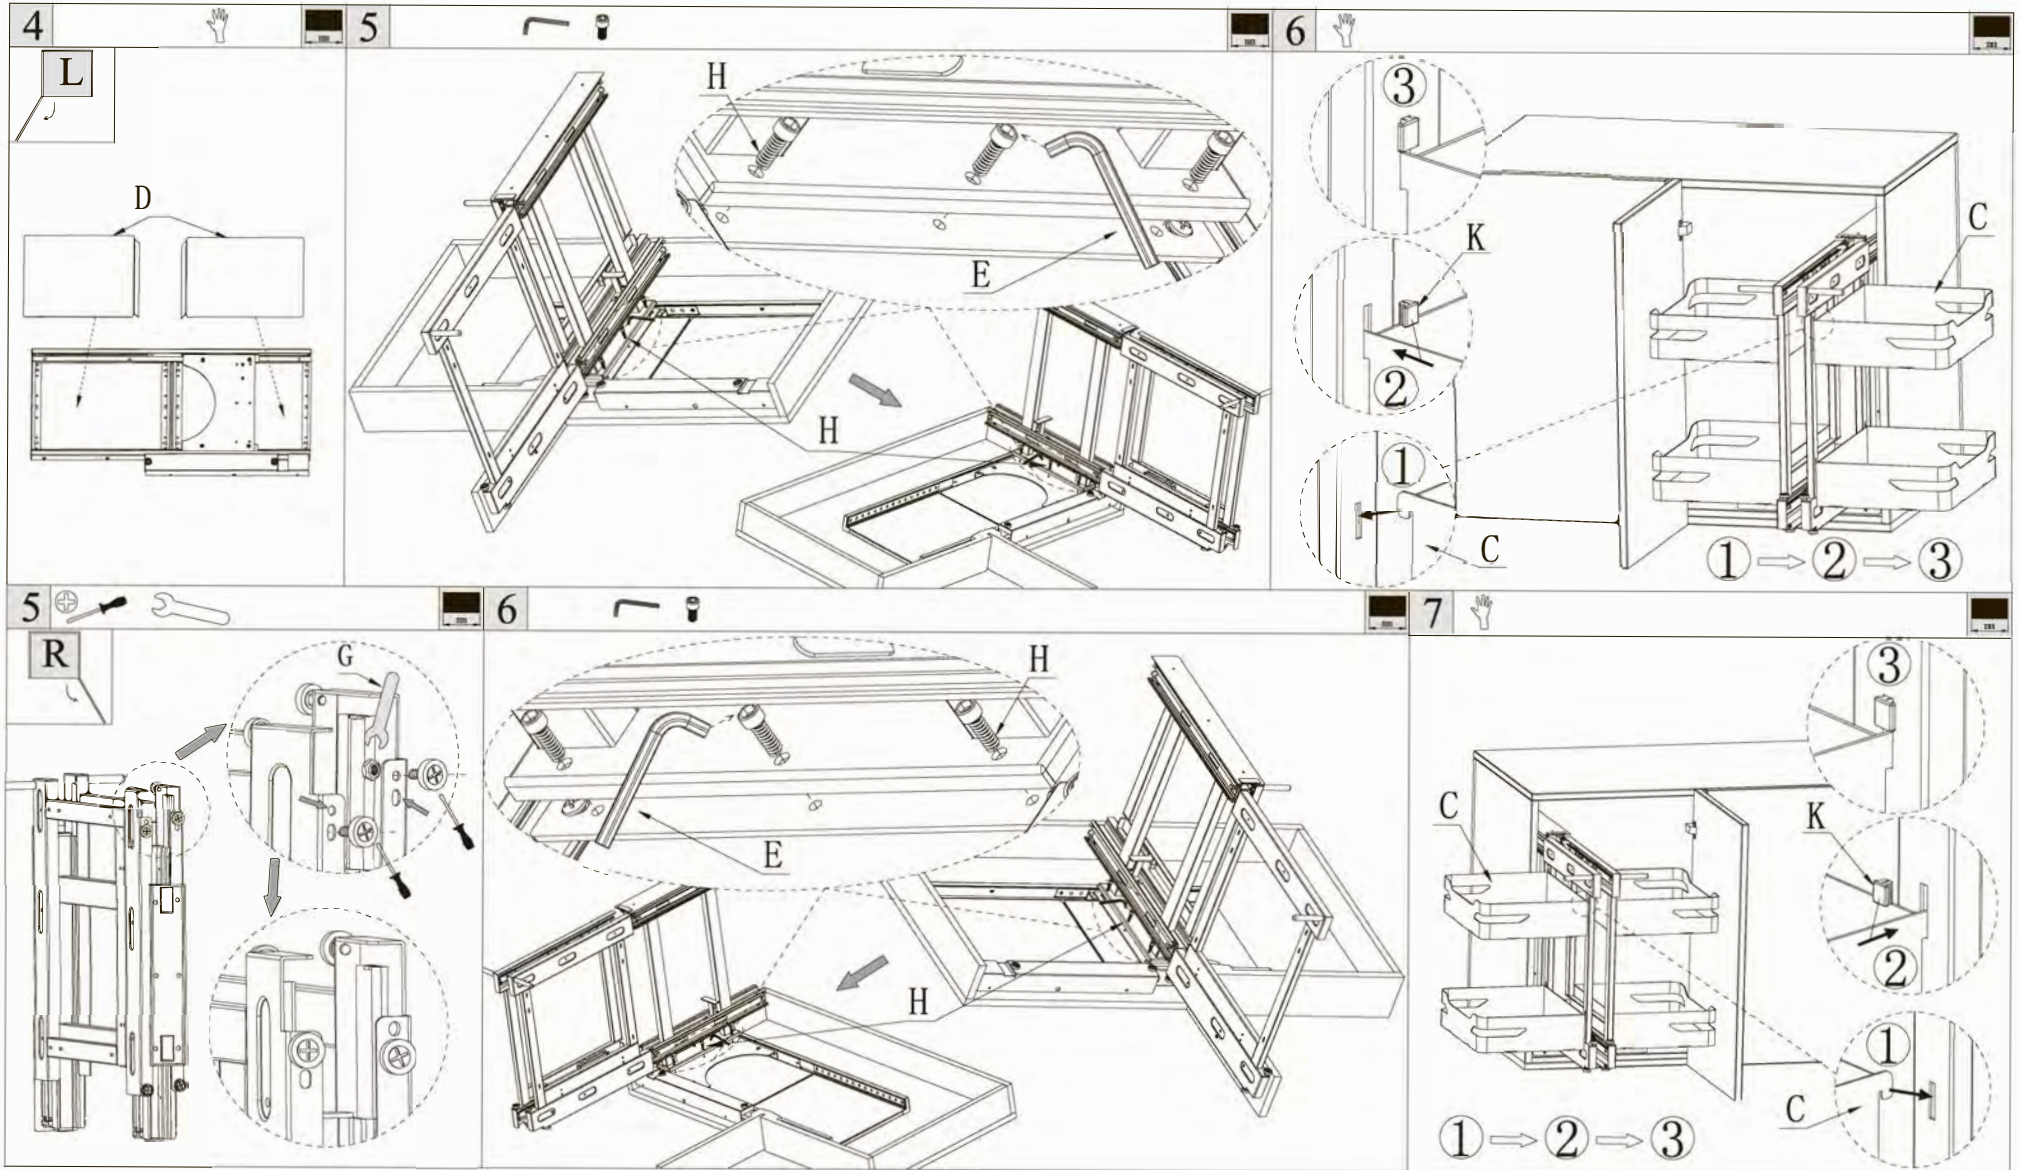

TONY

волшебный уголок, распашной фасад от 450 мм

	A 1 Pc	B 1 Pc	C 4 Pcs	D 2 Pcs	E 1 Pc	F 1Pc	G 1Pc	H 6 Pcs	I 1 Pc	J 12 Pcs	K 8 Pcs
											
1	2 		3 								
L  MIN404							 60 Размеры под присадки указаны на стр. 3				
1	2 	3 				4 					
R  MIN404							 60 Размеры под присадки указаны на стр. 3				

Все размеры указаны в мм, размер погрешности +/- 1 мм.

Производитель оставляет за собой право вносить изменения в товар без ухудшения технических характеристик без предварительного уведомления.