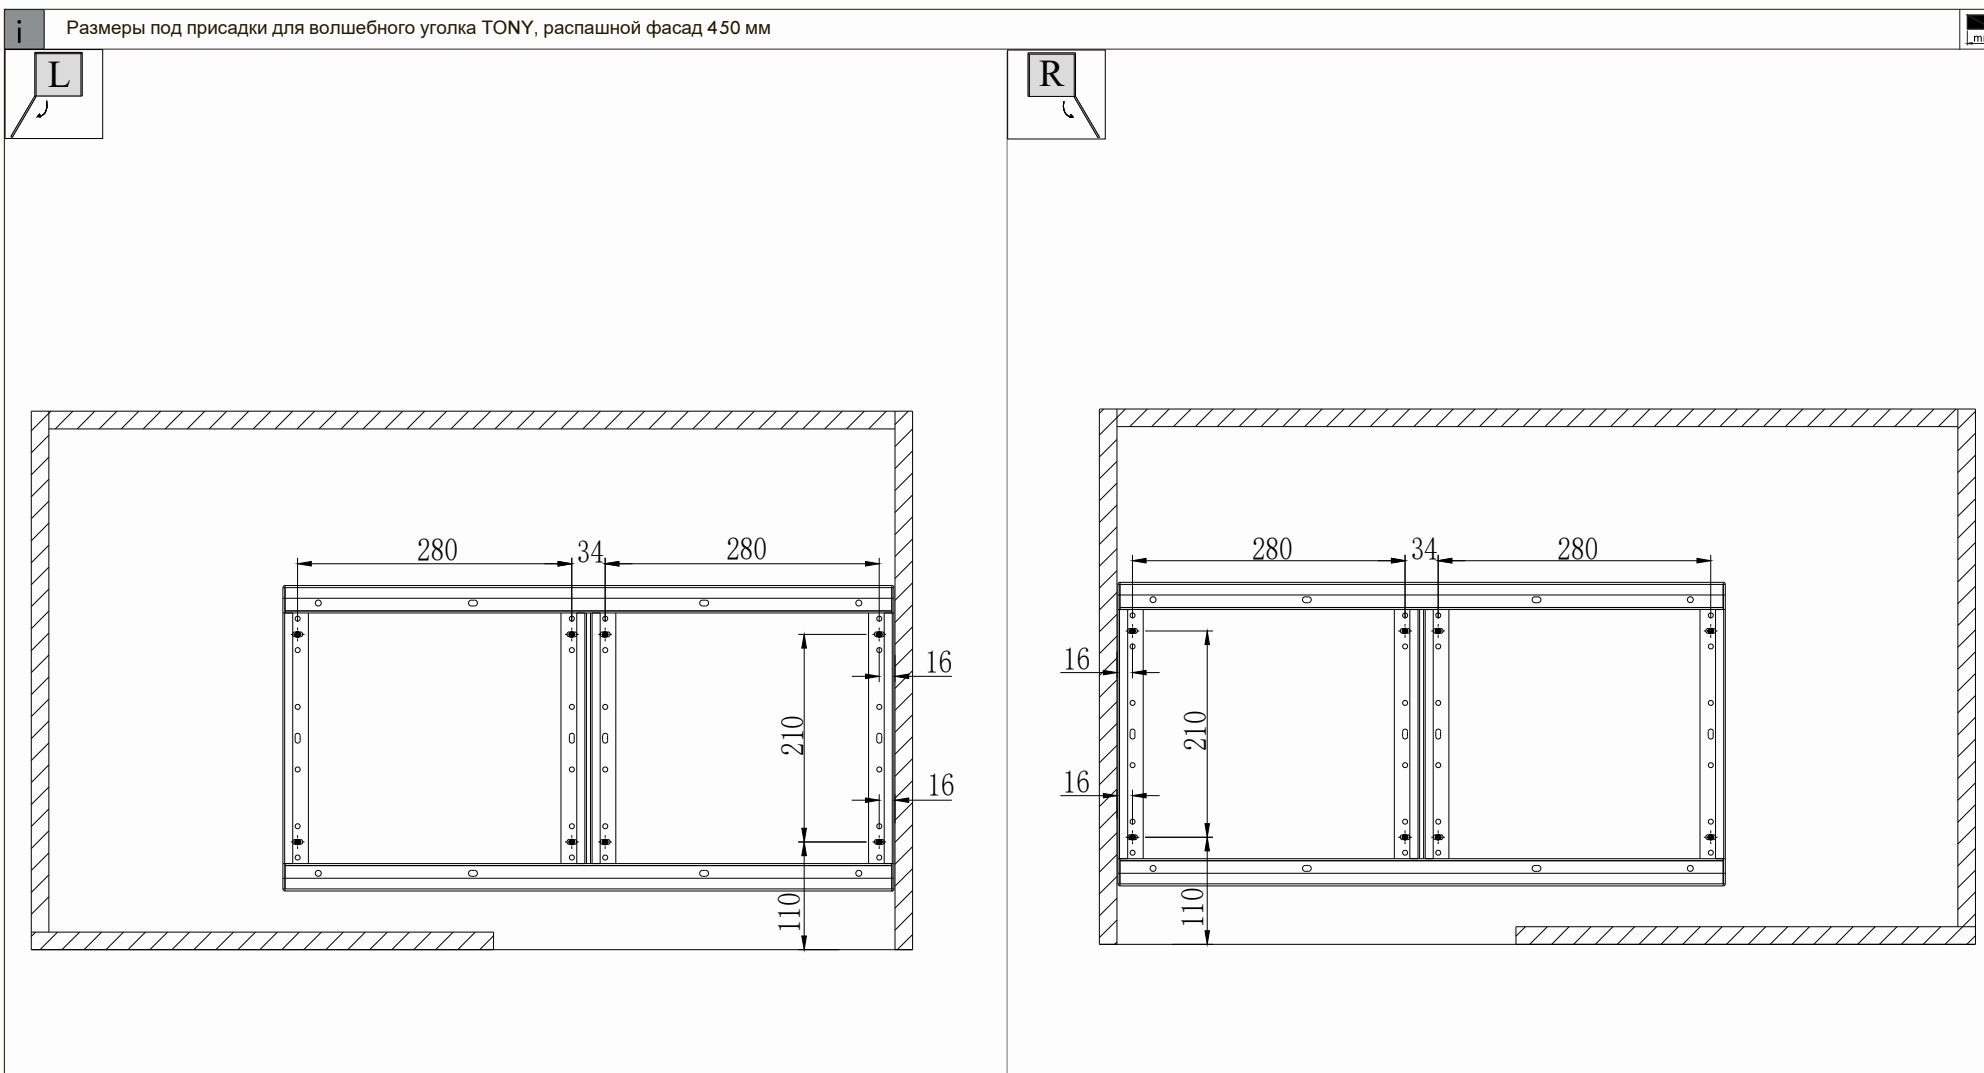

TONY

волшебный уголок, распашной фасад от 450 мм

	A 1 Pc	B 1 Pc	C 4 Pcs	D 2 Pcs	E 1 Pc	F 1Pc	G 1Pc	H 6 Pcs	I 1 Pc	J 12 Pcs	K 8 Pcs
											
1	2 		3 								
L  MIN404							 60 Размеры под присадки указаны на стр. 3				
1	2 	3 				4 					
R  MIN404							 60 Размеры под присадки указаны на стр. 3				

Все размеры указаны в мм, размер погрешности +/- 1 мм.

Производитель оставляет за собой право вносить изменения в товар без ухудшения технических характеристик без предварительного уведомления.